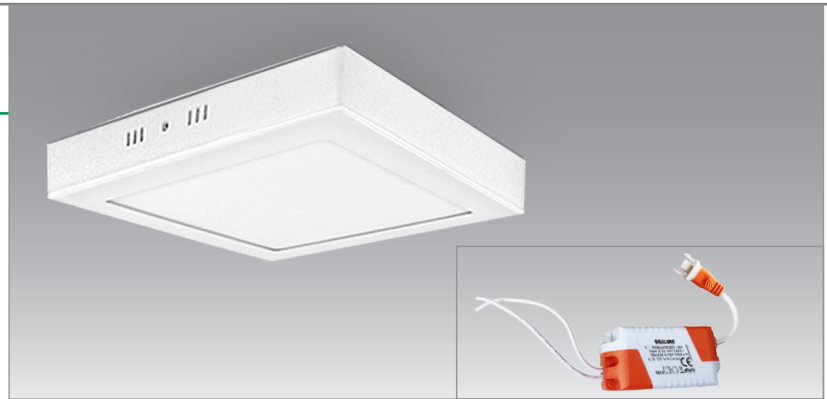

ORTO SQ-NT

oprawy LED typu downlight

CHARAKTERYSTYKA

- oprawa LED, natynkowa
- element emitujący światło: diody LED typu SMD
- zasilanie bezpośrednio z sieci prądu przemiennego 230V
- konstrukcja układu optycznego (klosza) zapewniająca wyeliminowanie: zanieczyszczenia światłem, efektu oślnienia i odbicia światła
- montaż nastropowy, przy użyciu specjalnego mocowania sufitowego (mocowanie sufitowe w komplecie z oprawą)
- zastosowanie: oświetlenie hoteli, pensjonatów, biur, domów prywatnych, itp.

BUDOWA

- obudowa z odlewu aluminiowego, malowana proszkowo, biała
- klosz kwadratowy, złożony z dyfuzora z mleczonej z płyty z polistyrenu (PS) rozpraszającej równomiernie światło oraz z płyty z tworzywa sztucznego przewodzącej światło (LGP)
- zewnętrzny zasilacz LED – w komplecie z oprawą

WYMIARY GABARYTOWE (mm)

Model	A	B
ORTO SQ-NT, 6W	110x110mm	28mm
ORTO SQ-NT, 12W	160x160mm	28mm
ORTO SQ-NT, 18W	210x210mm	28mm
ORTO SQ-NT, 24W	285x285mm	28mm

PARAMETRY TECHNICZNE

Model	ORTO SQ-NT, 6W		ORTO SQ-NT, 12W		ORTO SQ-NT, 18W		ORTO SQ-NT, 24W	
	OS-ORQN06-30	OS-ORQN06-40	OS-ORQN12-30	OS-ORQN12-40	OS-ORQN18-30	OS-ORQN18-40	OS-ORQN24-30	OS-ORQN24-40
Indeks								
Moc	6W	6W	12W	12W	18W	18W	24W	24W
Napięcie zasilania	220÷240V AC							
Częstotliwość	50/60Hz							
Kąt rozsyłu światła	113°							
Stopień ochrony	IP 20							
Klasa ochronności	II							
Rodzaj diod LED	SMD							
Barwa światła	ciepła biała	neutralna biała	ciepła biała	neutralna biała	ciepła biała	neutralna biała	ciepła biała	neutralna biała
Temperatura barwowa	3000K	4000K	3000K	4000K	3000K	4000K	3000K	4000K
Wskaźnik oddawania barw (CRI)	>80							
Trwałość diod LED*	10000 h							
Strumień świetlny	240 lm ±5%	240 lm ±5%	660 lm ±5%	660 lm ±5%	1080 lm ±5%	1080 lm ±5%	1440 lm ±5%	1440 lm ±5%
Temperatura pracy Ta	-20°C ÷ +50°C							
Możliwość ściemniania	nie							
Masa	0,20 kg	0,20 kg	0,33 kg	0,33 kg	0,51 kg	0,51 kg	0,95 kg	0,95 kg