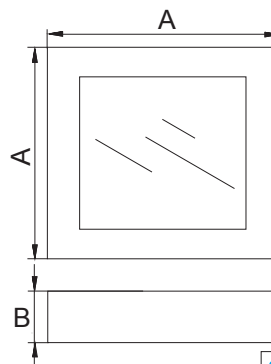

ORTO SQ-NT

oprawy LED typu downlight

CHARAKTERYSTYKA

- oprawa LED, natynkowa
- element emitujący światło: diody LED typu SMD
- zasilanie bezpośrednio z sieci prądu przemiennego 230V
- konstrukcja układu optycznego (klosza) zapewniająca wyeliminowanie: zanieczyszczenia światłem, efektu oślnienia i odbicia światła
- montaż nastropowy, przy użyciu specjalnego mocowania sufitowego (mocowanie sufitowe w komplecie z oprawą)
- zastosowanie: oświetlenie hoteli, pensjonatów, biur, domów prywatnych, itp.

BUDOWA

- obudowa z odlewu aluminiowego, malowana proszkowo, biała
- klosz kwadratowy, złożony z dyfuzora z mleczonej z płyty z polistyrenu (PS) rozpraszającej równomiernie światło oraz z płyty z tworzywa sztucznego przewodzącej światło (LGP)
- zewnętrzny zasilacz LED – w komplecie z oprawą

WYMIARY GABARYTOWE (mm)

Model	A	B
ORTO SQ-NT, 6W	110x110mm	28mm
ORTO SQ-NT, 12W	160x160mm	28mm
ORTO SQ-NT, 18W	210x210mm	28mm
ORTO SQ-NT, 24W	285x285mm	28mm

PARAMETRY TECHNICZNE

Model	ORTO SQ-NT, 6W		ORTO SQ-NT, 12W		ORTO SQ-NT, 18W		ORTO SQ-NT, 24W	
	OS-ORQN06-30	OS-ORQN06-40	OS-ORQN12-30	OS-ORQN12-40	OS-ORQN18-30	OS-ORQN18-40	OS-ORQN24-30	OS-ORQN24-40
Indeks								
Moc	6W	6W	12W	12W	18W	18W	24W	24W
Napięcie zasilania	220÷240V AC							
Częstotliwość	50/60Hz							
Kąt rozsyłu światła	113°							
Stopień ochrony	IP 20							
Klasa ochronności	II							
Rodzaj diod LED	SMD							
Barwa światła	ciepła biała	neutralna biała	ciepła biała	neutralna biała	ciepła biała	neutralna biała	ciepła biała	neutralna biała
Temperatura barwowa	3000K	4000K	3000K	4000K	3000K	4000K	3000K	4000K
Wskaźnik oddawania barw (CRI)	>80							
Trwałość diod LED*	10000 h							
Strumień świetlny	240 lm ±5%	240 lm ±5%	660 lm ±5%	660 lm ±5%	1080 lm ±5%	1080 lm ±5%	1440 lm ±5%	1440 lm ±5%
Temperatura pracy Ta	-20°C ÷ +50°C							
Możliwość ściemniania	nie							
Masa	0,20 kg	0,20 kg	0,33 kg	0,33 kg	0,51 kg	0,51 kg	0,95 kg	0,95 kg