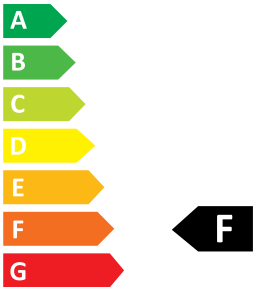

## BRILUM

ATUEL, 18W, NB

**18**  
kWh/1000h

2019/2015