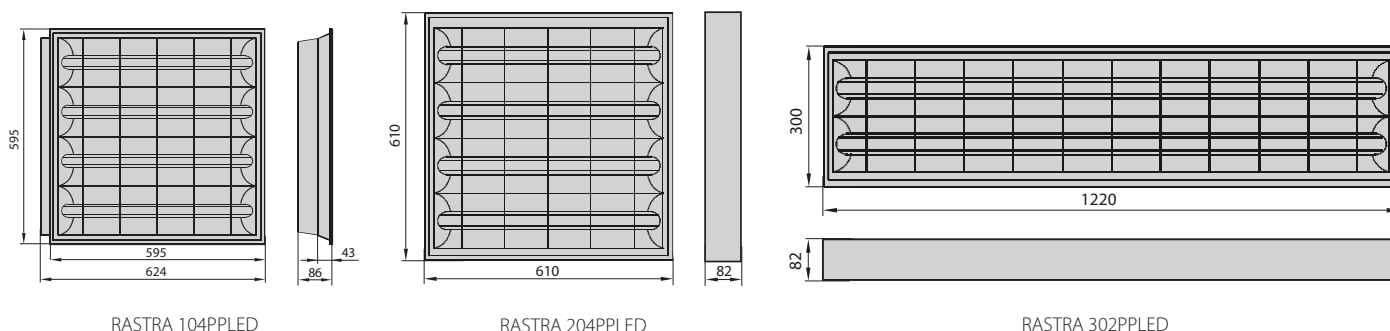

Współpraca z tubami LED T8

Oprawy serii RASTRA PPLED przeznaczone są do współpracy z energooszczędnymi i trwałymi tubami LED T8 z trzonkiem G13, wyposażonymi w jednostronny układ zasilania.

- RASTRA 104PPLED - 4 x tuba LED T8 o długości 590mm
- RASTRA 204PPLED - 4 x tuba LED T8 o długości 590mm
- RASTRA 302PPLED - 2 x tuba LED T8 o długości 1200mm

zasilanie jednostronne

Rastrowy układ optyczny

Rastrowy układ optyczny złożony z zamkniętych na końcach odbłyśników o kształcie parabolicznym (P) i parabolicznych poprzeczek (P), wykonany z wyblyszczanej blachy aluminiowej o najwyższej jakości.

Estetyka wykonania

Estetyczny wygląd, dzięki obudowie z blachy stalowej, malowanej proszkowo na biało.

Dwa sposoby montażu

Montaż w sufitach podwieszanych

- Montaż w kasetonowych sufitach podwieszanych lub w sufitach gipsowo-kartonowych przy użyciu uchwyty UM-1 (zakupionych dodatkowo).

Montaż nastropowy

- Montaż nastropowy, bezpośrednio na powierzchniach o normalnej palności.

Specyfikacja handlowa

Indeks	Model	Źródło światła LED	Rodzaj zasilania	Montaż
OR-104PWL-10	RASTRA 104PPLED	4 x tuba LED T8, dł. 590mm, trzonek G13	jednostronne	do wbudowania w sufit podwieszany
OR-204PNL-10	RASTRA 204PPLED	4 x tuba LED T8, dł. 590mm, trzonek G13		nastropowy
OR-302PNL-10	RASTRA 302PPLED	2 x tuba LED T8, dł. 1200mm, trzonek G13		nastropowy

Uchwyty montażowe do opraw RASTRA 104PPLED – akcesoria dodatkowe

Indeks	Model	Opis
VM-UM1000-00	Uchwyt UM-1	Uchwyt montażowy do mocowania opraw RASTRA 104PPLED w sufitach gipsowo-kartonowych