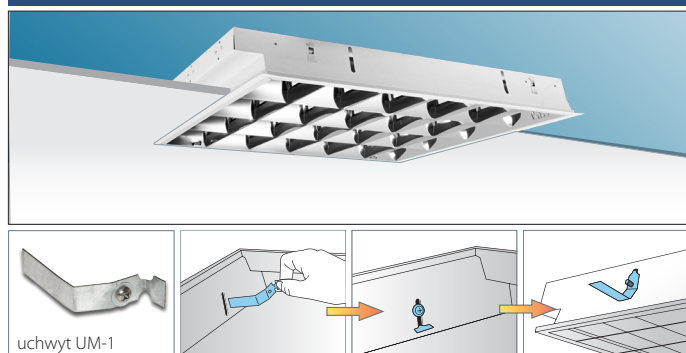

Rastrowy układ optyczny złożony z zamkniętych na końcach odbłyśników o kształcie parabolicznym (P) i parabolicznych poprzeczek (P), wykonany z wyblyszczanej blachy aluminiowej o najwyższej jakości.

Estetyka wykonania

Estetyczny wygląd, dzięki obudowie z blachy stalowej, malowanej proszkowo na biało.

Dwa sposoby montażu

Montaż w sufitach podwieszanych

- Montaż w kasetonowych sufitach podwieszanych lub w sufitach gipsowo-kartonowych przy użyciu uchwyty UM-1 (zakupionych dodatkowo).