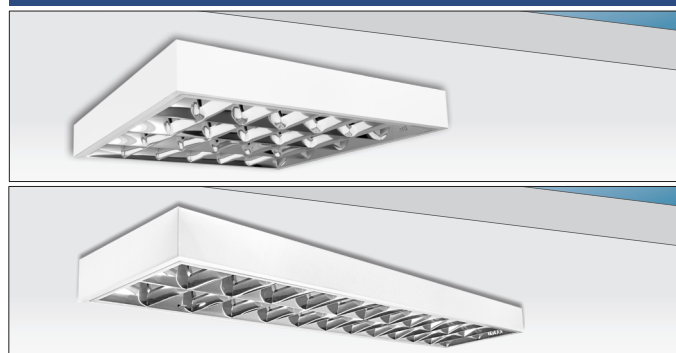

Montaż nastropowy

- Montaż nastropowy, bezpośrednio na powierzchniach o normalnej palności.

Specyfikacja handlowa

Indeks	Model	Źródło światła LED	Rodzaj zasilania	Montaż
OR-104PWL-10	RASTRA 104PPLED	4 x tuba LED T8, dł. 590mm, trzonek G13	jednostronne	do wbudowania w sufit podwieszany
OR-204PNL-10	RASTRA 204PPLED	4 x tuba LED T8, dł. 590mm, trzonek G13		nastropowy
OR-302PNL-10	RASTRA 302PPLED	2 x tuba LED T8, dł. 1200mm, trzonek G13		nastropowy

Uchwyty montażowe do opraw RASTRA 104PPLED – akcesoria dodatkowe

Indeks	Model	Opis
VM-UM1000-00	Uchwyt UM-1	Uchwyt montażowy do mocowania opraw RASTRA 104PPLED w sufitach gipsowo-kartonowych