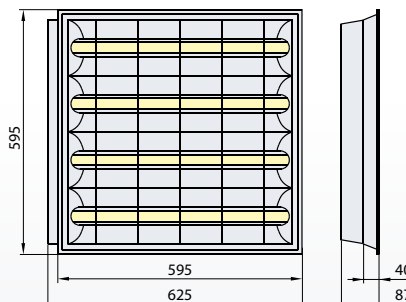

### » Montaż

- ✓ montaż w kasetonowych sufitach podwieszanych lub sufitach gipsowo-kartonowych przy użyciu uchwyty UM-1K (zakupionych dodatkowo)

### » Wymiary gabarytowe