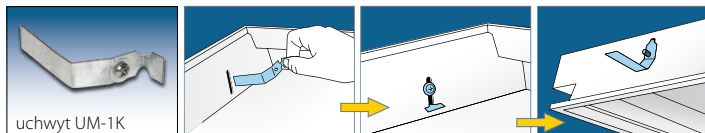

## Oprawa rastrowa wpuszczana do świetlówek liniowych T8, 4 x 18W ELEKTRONICZNY UKŁAD ZAPŁONOWY

RASTRA 104PPEX to trwałe i funkcjonalne oprawy oświetleniowe z rastrowym układem optycznym, przystosowane do współpracy z czterema świetlówkami liniowymi T8 o mocy 18W. Przeznaczone do oświetlania różnorodnych wnętrz, np. sal biurowych i konferencyjnych, klas szkolnych i sal wykładowych, przychodni lekarskich, wnętrz handlowych, korytarzy, klatek schodowych, holi i wielu innych pomieszczeń o charakterze publicznym.

### » Montaż

- ✓ montaż w kasetonowych sufitach podwieszanych lub sufitach gipsowo-kartonowych przy użyciu uchwyty UM-1K (zakupionych dodatkowo)