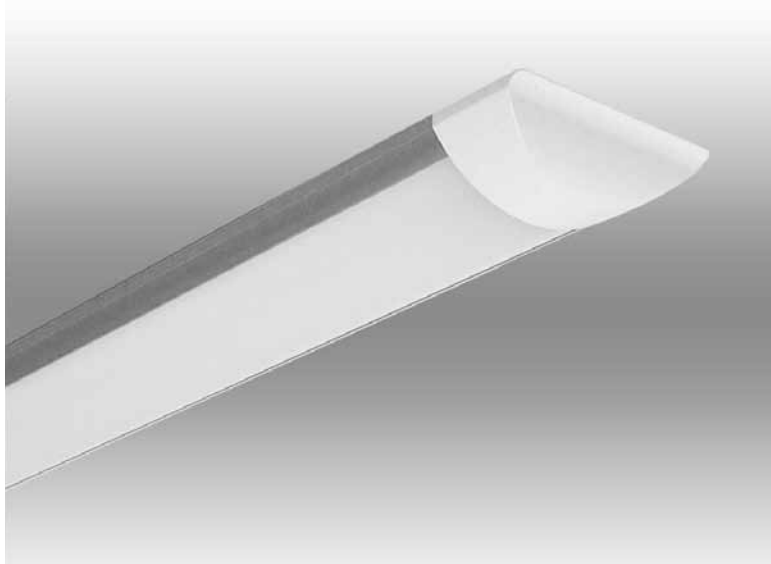

AVILO 60

oprawa liniowa LED z kloszem
18W, barwa światła: neutralna biała

indeks: **OB-AL1806-40**

PRZEZNACZENIE. CHARAKTERYSTYKA

- oprawa liniowa LED z mlecznym kloszem
- przeznaczona do oświetlenia pomieszczeń mieszkalnych i socjalnych; doskonale nadaje się do oświetlenia powierzchni roboczych w kuchni, schowków korytarzy, pomieszczeń w obiektach użyteczności publicznej, a także pomieszczeń przemysłowych o niewielkim zapyleniu
- źródło światła: liniowy moduł z diodami LED typu SMD
- przystosowana do montażu na suficie lub na ścianie za pomocą dwóch uchwytów mocujących (uchwyty mocujące w komplecie z oprawą)
- wersja kolorystyczna: biało-srebrny

BUDOWA. DANE TECHNICZNE

- podstawa z aluminium, srebrna
- klosz mleczny z poliwęglanu (PC), wewnątrz ryflowany
- boczki z polipropylenu (PP), białe
- przewód zasilający wyprowadzony z oprawy
- uchwyty mocujące ze stali nierdzewnej

PARAMETRY TECHNICZNE	WARTOŚCI
Napięcie zasilania (U)	220V ÷ 240V AC
Częstotliwość (f)	50/60Hz
Moc oprawy (P)	18W
Kąt rozsyłu światła	120°
Stopień ochrony	IP 20
Klasa ochronności	I
Typ diod LED	SMD
Barwa światła	neutralna biała
Temperatura barwowa (CCT)	4000K
Wskaźnik oddawania barw (CRI)	80
Trwałość diod LED	25000h*
Strumień świetlny oprawy	1440lm**
Temperatura pracy Ta	-20°C ÷ +40°C
Masa	0,30kg