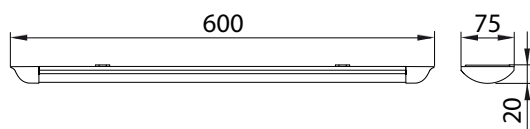

BUDOWA. DANE TECHNICZNE

- podstawa z aluminium, srebrna
- klosz mleczny z poliwęglanu (PC), wewnątrz ryflowany
- boczki z polipropylenu (PP), białe
- przewód zasilający wyprowadzony z oprawy
- uchwyty mocujące ze stali nierdzewnej

PARAMETRY TECHNICZNE	WARTOŚCI
Napięcie zasilania (U)	220V ÷ 240V AC
Częstotliwość (f)	50/60Hz
Moc oprawy (P)	18W
Kąt rozsyłu światła	120°
Stopień ochrony	IP 20
Klasa ochronności	I
Typ diod LED	SMD
Barwa światła	neutralna biała
Temperatura barwowa (CCT)	4000K
Wskaźnik oddawania barw (CRI)	80
Trwałość diod LED	25000h*
Strumień świetlny oprawy	1440lm**
Temperatura pracy Ta	-20°C ÷ +40°C
Masa	0,30kg

* parametr dotyczy diod i jest podawany w oparciu o dane publikowane przez ich producenta

** parametr podawany z tolerancją ± 5%

WYMIARY GABARYTOWE (mm)

EFEKTYWNOŚĆ ENERGETYCZNA