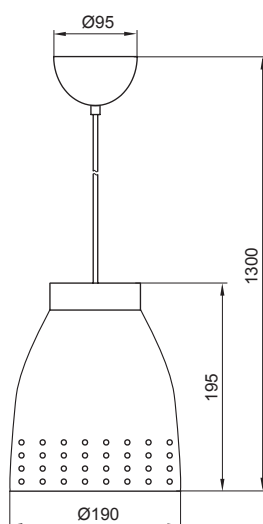

XF-20A

oprawy sufitowe wiszące

CHARAKTERYSTYKA

- dekoracyjne wiszące oprawy sufitowe o nowoczesnym i lekkim wyglądzie
- przeznaczone do tradycyjnej żarówki z trzonkiem E27 o max. mocy 60W lub odpowiadającej jej świetlówki kompaktowej, jak również żarówki LED z trzonkiem E27
- zastosowanie: oświetlenie ogólne lub miejscowe, w szczególności pomieszczeń mieszkalnych, sal restauracyjnych, hoteli oraz klubów
- minimalna odległość od najbliższego oświetlanego obiektu: 0,5m

BUDOWA

- osłona źródła światła w formie dekoracyjnego odbłyśnika - z aluminium, srebrna
- osłona złączki zaciskowej - z aluminium, srebrna
- rodzaj przyłącza – złączka zaciskowa 2,5mm²

WYMIARY GABARYTOWE (mm)

PARAMETRY TECHNICZNE

Model	XF-20A
Indeks	LW-XF20A0-73
Moc źródła światła	1 x max. 60W
Napięcie zasilania	230V AC
Częstotliwość	50Hz
Rodzaj źródła światła (brak w komplecie)	żarówka tradycyjna lub zamiennie odpowiadająca jej świetlówka kompaktowa lub żarówka LED
Trzonek źródła światła	E27
Stopień ochrony	IP 20
Klasa ochronności	II
Wersja kolorystyczna	srebrny
Normy zharmonizowane z Dyrektywą LVD (bezpieczeństwa)	PN-EN 60598-1:2009/A11:2009 / PN-IEC 598-2-1 + A1:1994
Masa	0,45kg