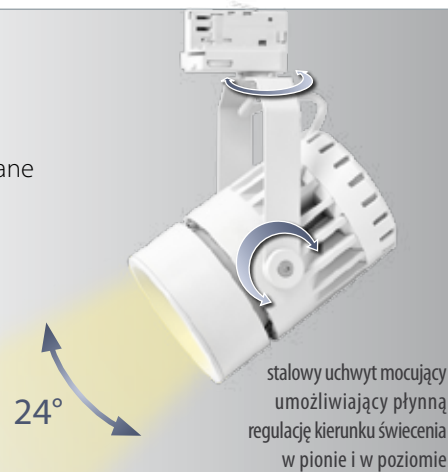

Obudowa z aluminium, klosz ze szkła hartowanego

- obudowa z odlewu aluminiowego, malowana na biało lub czarno
- uźebrowanie zapewniające skuteczne chłodzenie układu zasilającego
- klosz - szyba ze szkła hartowanego

Wymiary mm

SCENA LED 20 / 30

SCENA LED 40

* parametr dotyczy diod i jest publikowany w oparciu o dane podawane przez ich producenta

Wąski kąt rozsyłu i regulacja kierunku światła

Wąski kąt rozsyłu 24° oraz regulacja położenia opraw SCENA LED w pionie i w poziomie, a tym samym kierunku ich świecenia, pozwala w atrakcyjny sposób wyeksponować wybrane miejsca i przedmioty oraz stworzyć ciekawe rozwiązania świetlne.

symetryczny odbłyśnik z aluminium

rozsył symetryczny w kącie 24°

stalowy uchwyt mocujący umożliwiający płynną regulację kierunku świecenia w pionie i w poziomie

Mocowanie i zasilanie – elementy systemu szynowego SCENA

Oprawy SCENA LED są zasilane za pomocą trójfazowych szynoprzewodów systemu SCENA o długościach 1m lub 2m.

Do montażu opraw w szynoprzewodach służy specjalne przyłącze elektryczno-mechaniczne, tzw. adaptor, w który wyposażona jest każda oprawa.