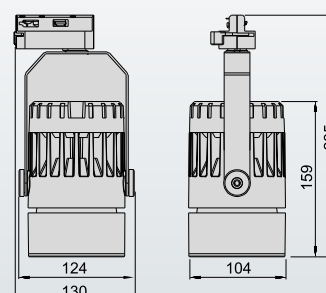

Wymiary mm

SCENA LED 20 / 30

SCENA LED 40

* parametr dotyczy diod i jest publikowany w oparciu o dane podawane przez ich producenta

Wąski kąt rozsyłu i regulacja kierunku światła

Wąski kąt rozsyłu 24° oraz regulacja położenia opraw SCENA LED w pionie i w poziomie, a tym samym kierunku ich świecenia, pozwala w atrakcyjny sposób wyeksponować wybrane miejsca i przedmioty oraz stworzyć ciekawe rozwiązania świetlne.