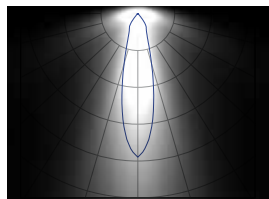

Wymiary mm

SCENA LED 20 / 30

SCENA LED 40

* parametr dotyczy diod i jest publikowany w oparciu o dane podawane przez ich producenta

Wąski kąt rozsyłu i regulacja kierunku światła

Wąski kąt rozsyłu 24° oraz regulacja położenia opraw SCENA LED w pionie i w poziomie, a tym samym kierunku ich świecenia, pozwala w atrakcyjny sposób wyeksponować wybrane miejsca i przedmioty oraz stworzyć ciekawe rozwiązania świetlne.

symetryczny odbłyśnik z aluminium

rozsył symetryczny w kącie 24°

stalowy uchwyt mocujący umożliwiający płynną regulację kierunku świecenia w pionie i w poziomie

Mocowanie i zasilanie – elementy systemu szynowego SCENA