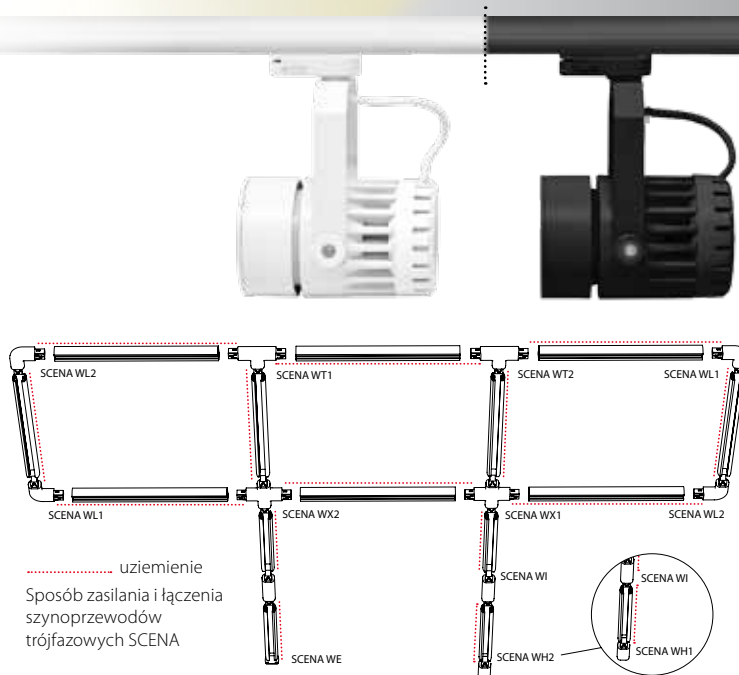

Wymiary mm

SCENA LED 20 / 30

SCENA LED 40

* parametr dotyczy diod i jest publikowany w oparciu o dane podawane przez ich producenta

Wąski kąt rozsyłu i regulacja kierunku światła

Wąski kąt rozsyłu 24° oraz regulacja położenia opraw SCENA LED w pionie i w poziomie, a tym samym kierunku ich świecenia, pozwala w atrakcyjny sposób wyeksponować wybrane miejsca i przedmioty oraz stworzyć ciekawe rozwiązania świetlne.

symetryczny odbłyśnik z aluminium

rozsył symetryczny w kącie 24°

stalowy uchwyt mocujący umożliwiający płynną regulację kierunku świecenia w pionie i w poziomie

Mocowanie i zasilanie – elementy systemu szynowego SCENA

Oprawy SCENA LED są zasilane za pomocą trójfazowych szynoprzewodów systemu SCENA o długościach 1m lub 2m.

Do montażu opraw w szynoprzewodach służy specjalne przyłącze elektryczno-mechaniczne, tzw. adaptor, w który wyposażona jest każda oprawa.

Szynoprzewody mogą tworzyć różnorodne konfiguracje, dzięki specjalnym łącznikom. Wszechstronność takiego układu umożliwia szybką wymianę opraw i ich dowolnego rozmieszczenia w systemie szynowym, w zależności od zmieniającej się aranżacji wnętrza i aktualnych potrzeb oświetleniowych.