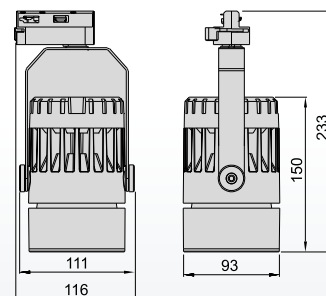

Wymiary mm

SCENA LED 20 / 30

SCENA LED 40

* parametr dotyczy diod i jest publikowany w oparciu o dane podawane przez ich producenta

Wąski kąt rozsyłu i regulacja kierunku światła

Wąski kąt rozsyłu 24° oraz regulacja położenia opraw SCENA LED w pionie i w poziomie, a tym samym kierunku ich świecenia, pozwala w atrakcyjny sposób wyeksponować wybrane miejsca i przedmioty oraz stworzyć ciekawe rozwiązania świetlne.