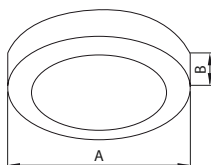

ORTO SQ-NT
wersje z kloszem kwadratowym

Zasilacz LED
w komplecie z oprawą

Montaż

- ✓ ORTO NT - nastropowy przy użyciu specjalnego mocowania sufitowego (mocowanie sufitowe w komplecie z oprawą)
- ✓ mocowanie sufitowe przytwierdzone do podłoża o normalnej palności za pomocą kołków rozporowych i wkrętów (kołki rozporowe i wkręty w komplecie z oprawą)
- ✓ ORTO SQ-NT - nastropowy przy użyciu specjalnego mocowania sufitowego (mocowanie sufitowe w komplecie z oprawą)
- ✓ mocowanie sufitowe przytwierdzone do podłoża o normalnej palności za pomocą kołków rozporowych i wkrętów (kołki rozporowe i wkręty w komplecie z oprawą)

Wymiary gabarytowe

ORTO NT

Model	A	B
ORTO NT 6W	120	40
ORTO NT 12W	170	40
ORTO NT 18W	225	40
ORTO NT 25W	300	40

ORTO SQ-NT

Model	A	B
ORTO SQ-NT 12W	170	38
ORTO SQ-NT 18W	220	38
ORTO SQ-NT 25W	300	38